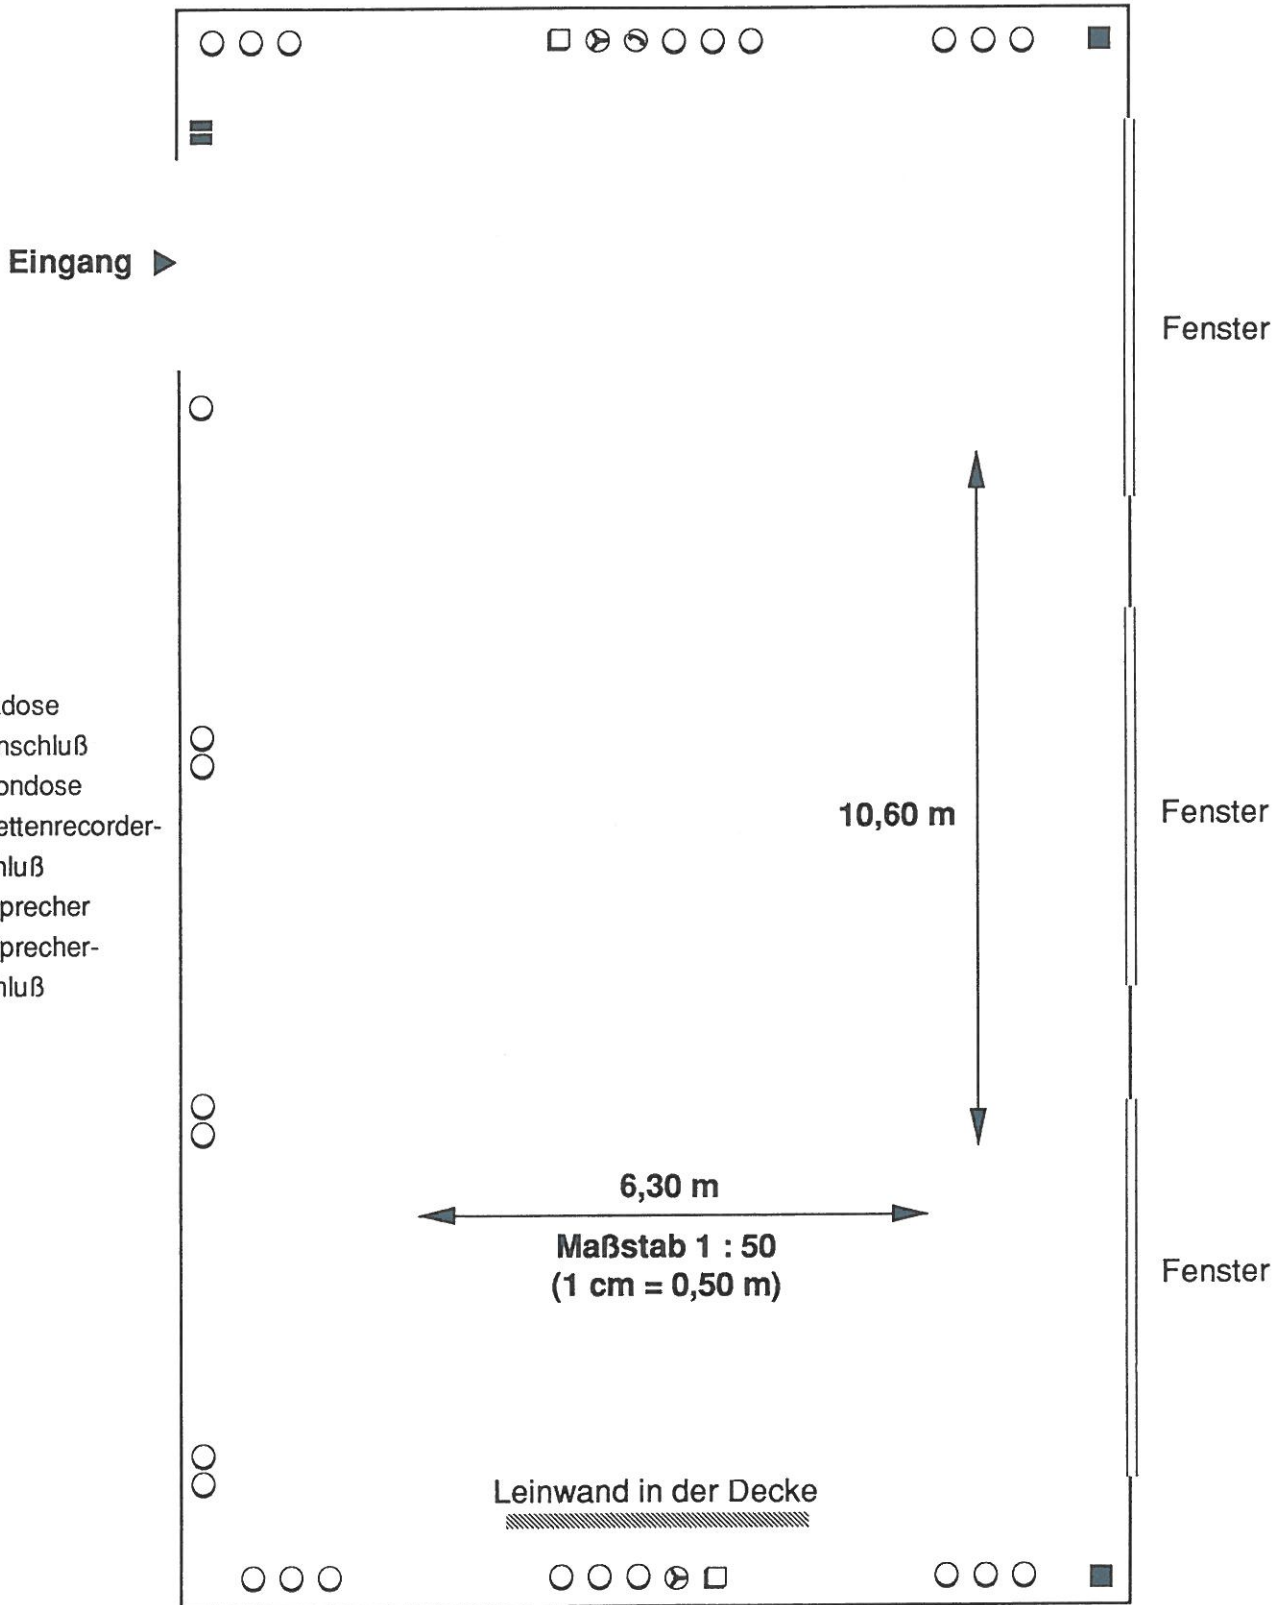

EUROPÄISCHER HOF

Hamburg

Europa-Zimmer

- Klimaanlage · Lichtdimmer · Verdunkelungsmöglichkeit · Separate Garderobe
- Nächste Nähe zu Restaurant und Bar